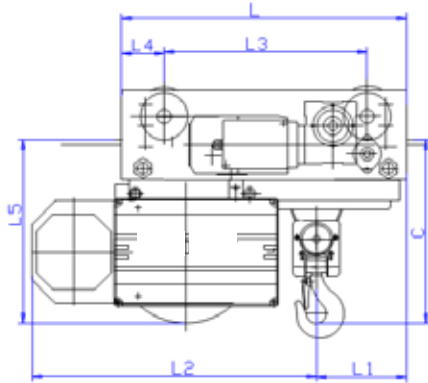

OVERHEAD CRANE MAX. 2000 KG WITH BELT HOIST

Type	dimensions mm								
	L	L1	L2	L3	L4	L5	L6	L7	L8
BH202...									
BH203...	604	190	603	430	90	390	115	325	176
BH204...									

type	C mm
BH202..	400
BH203..	450
BH204..	400

SPECIFICATIONS

- WLL max. 2000 kg
- 1 Belt-hoist
- Span up to 10000 mm
- Height of crane 550 mm
- Class: ISO 5

SECTION A-A

SECTION B-B